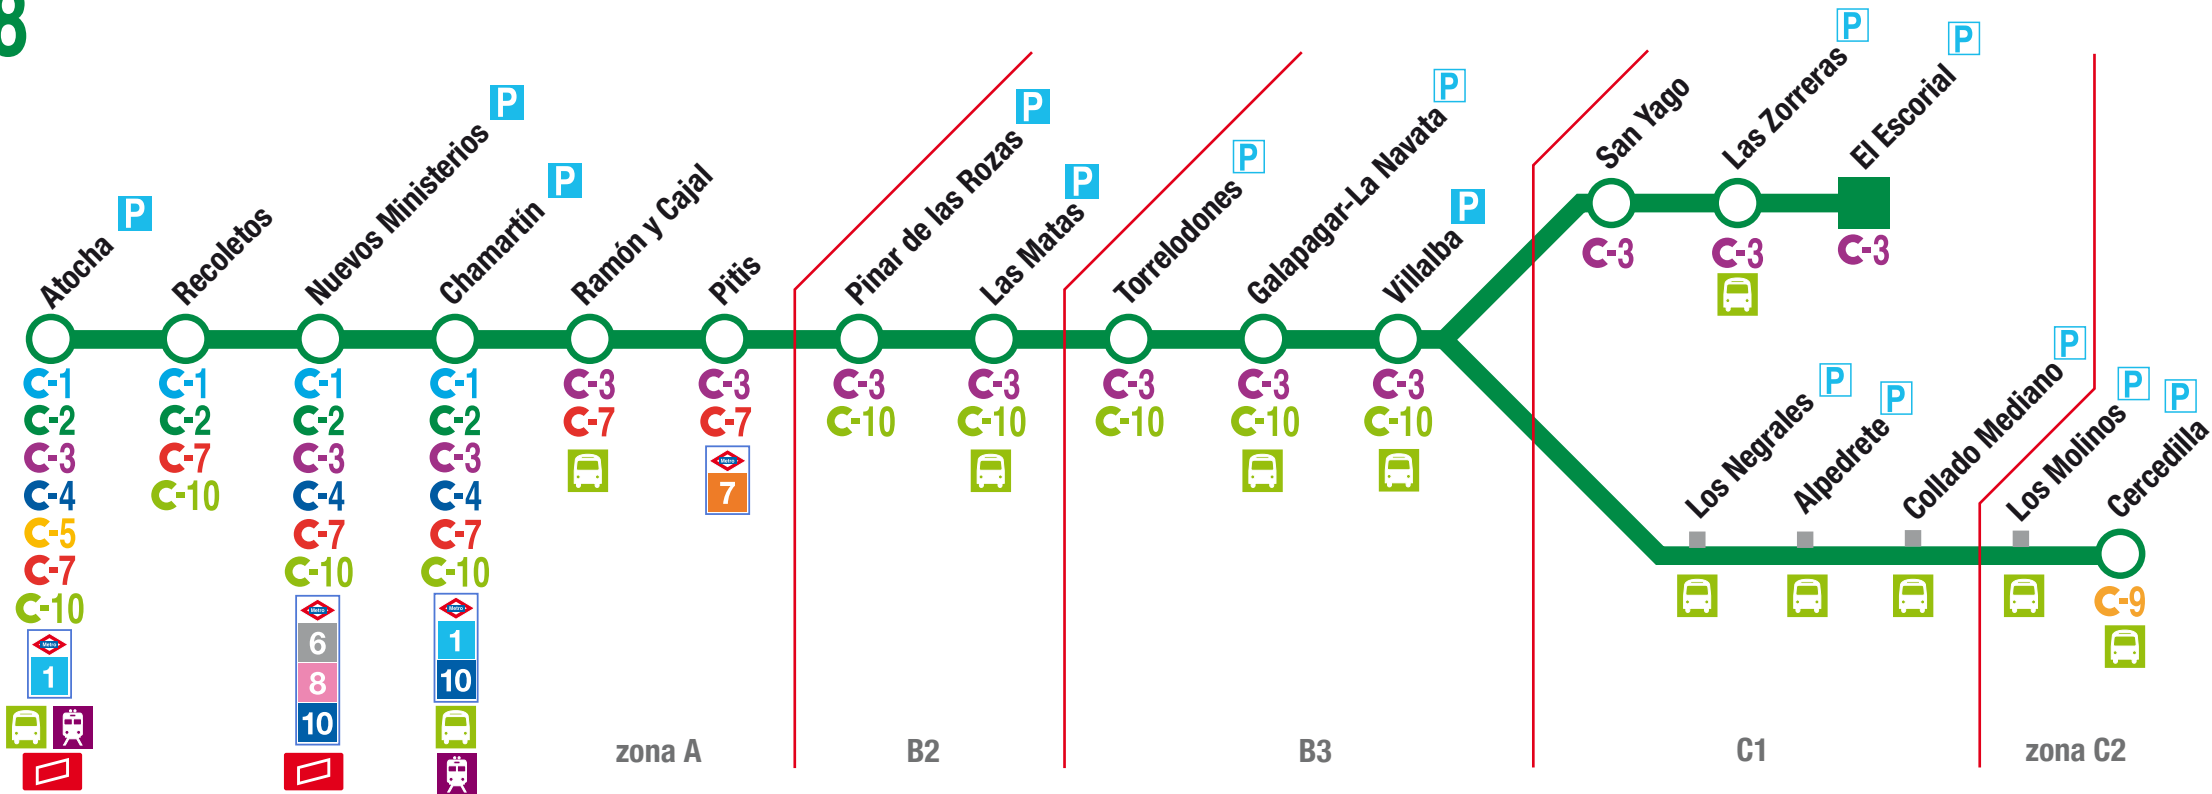

# Atocha - Recoletos - Chamartín - Villalba - El Escorial / Cercedilla

## C-8

### SÍMBOLOS - SYMBOLS

**P** Aparcamiento de disuasión de pago  
*Paid Park & Ride*

**P** Aparcamiento de disuasión gratuito  
*Free Park & Ride*

Línea de Metro  
*Metro line*

Línea de Metro Ligero  
*Light Rail line*

Oficina de gestión  
**tarjeta transporte público**  
*Administration office*

Estación de ferrocarril de largo recorrido  
*Railway station*

Terminal de líneas de autobús interurbano  
*Suburban bus terminus*