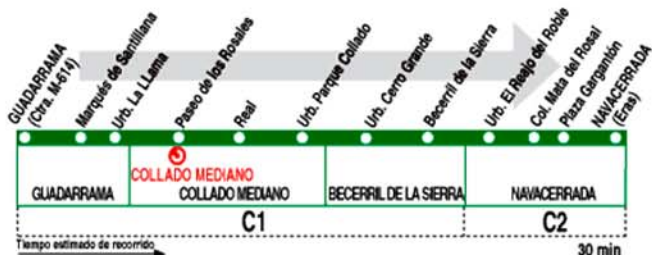

690 Navacerrada - Collado Mediano - Guadarrama

Horarios de paso aproximado <small>(Vigente todo el año)</small>			
0314			
← GUADARRAMA	Collado Mediano	Becerril de la Sierra	NAVACERRADA →
Lunes a viernes laborables			
8:00	7:50	7:40	7:30
9:30	9:20	9:10	9:00
14:15	14:05	13:55	13:45
Notas: Sábados laborables, domingos y festivos sin servicio.			

LR LARREA, S.A. Calle Vicente Guillén Zamorano, 15.
28260 GALAPAGAR (MADRID)

Tel: 91 851 55 92

690 Guadarrama - Collado Mediano - Navacerrada

Horarios de paso aproximado <small>(Vigente todo el año)</small>			
0314			
GUADARRAMA ←	Collado Mediano	Becerril de la Sierra	NAVACERRADA →
Lunes a viernes laborables			
8:15	8:25	8:35	8:45
9:45	9:55	10:05	10:15
14:30	14:40	14:50	15:00
Notas: Sábados laborables, domingos y festivos sin servicio.			